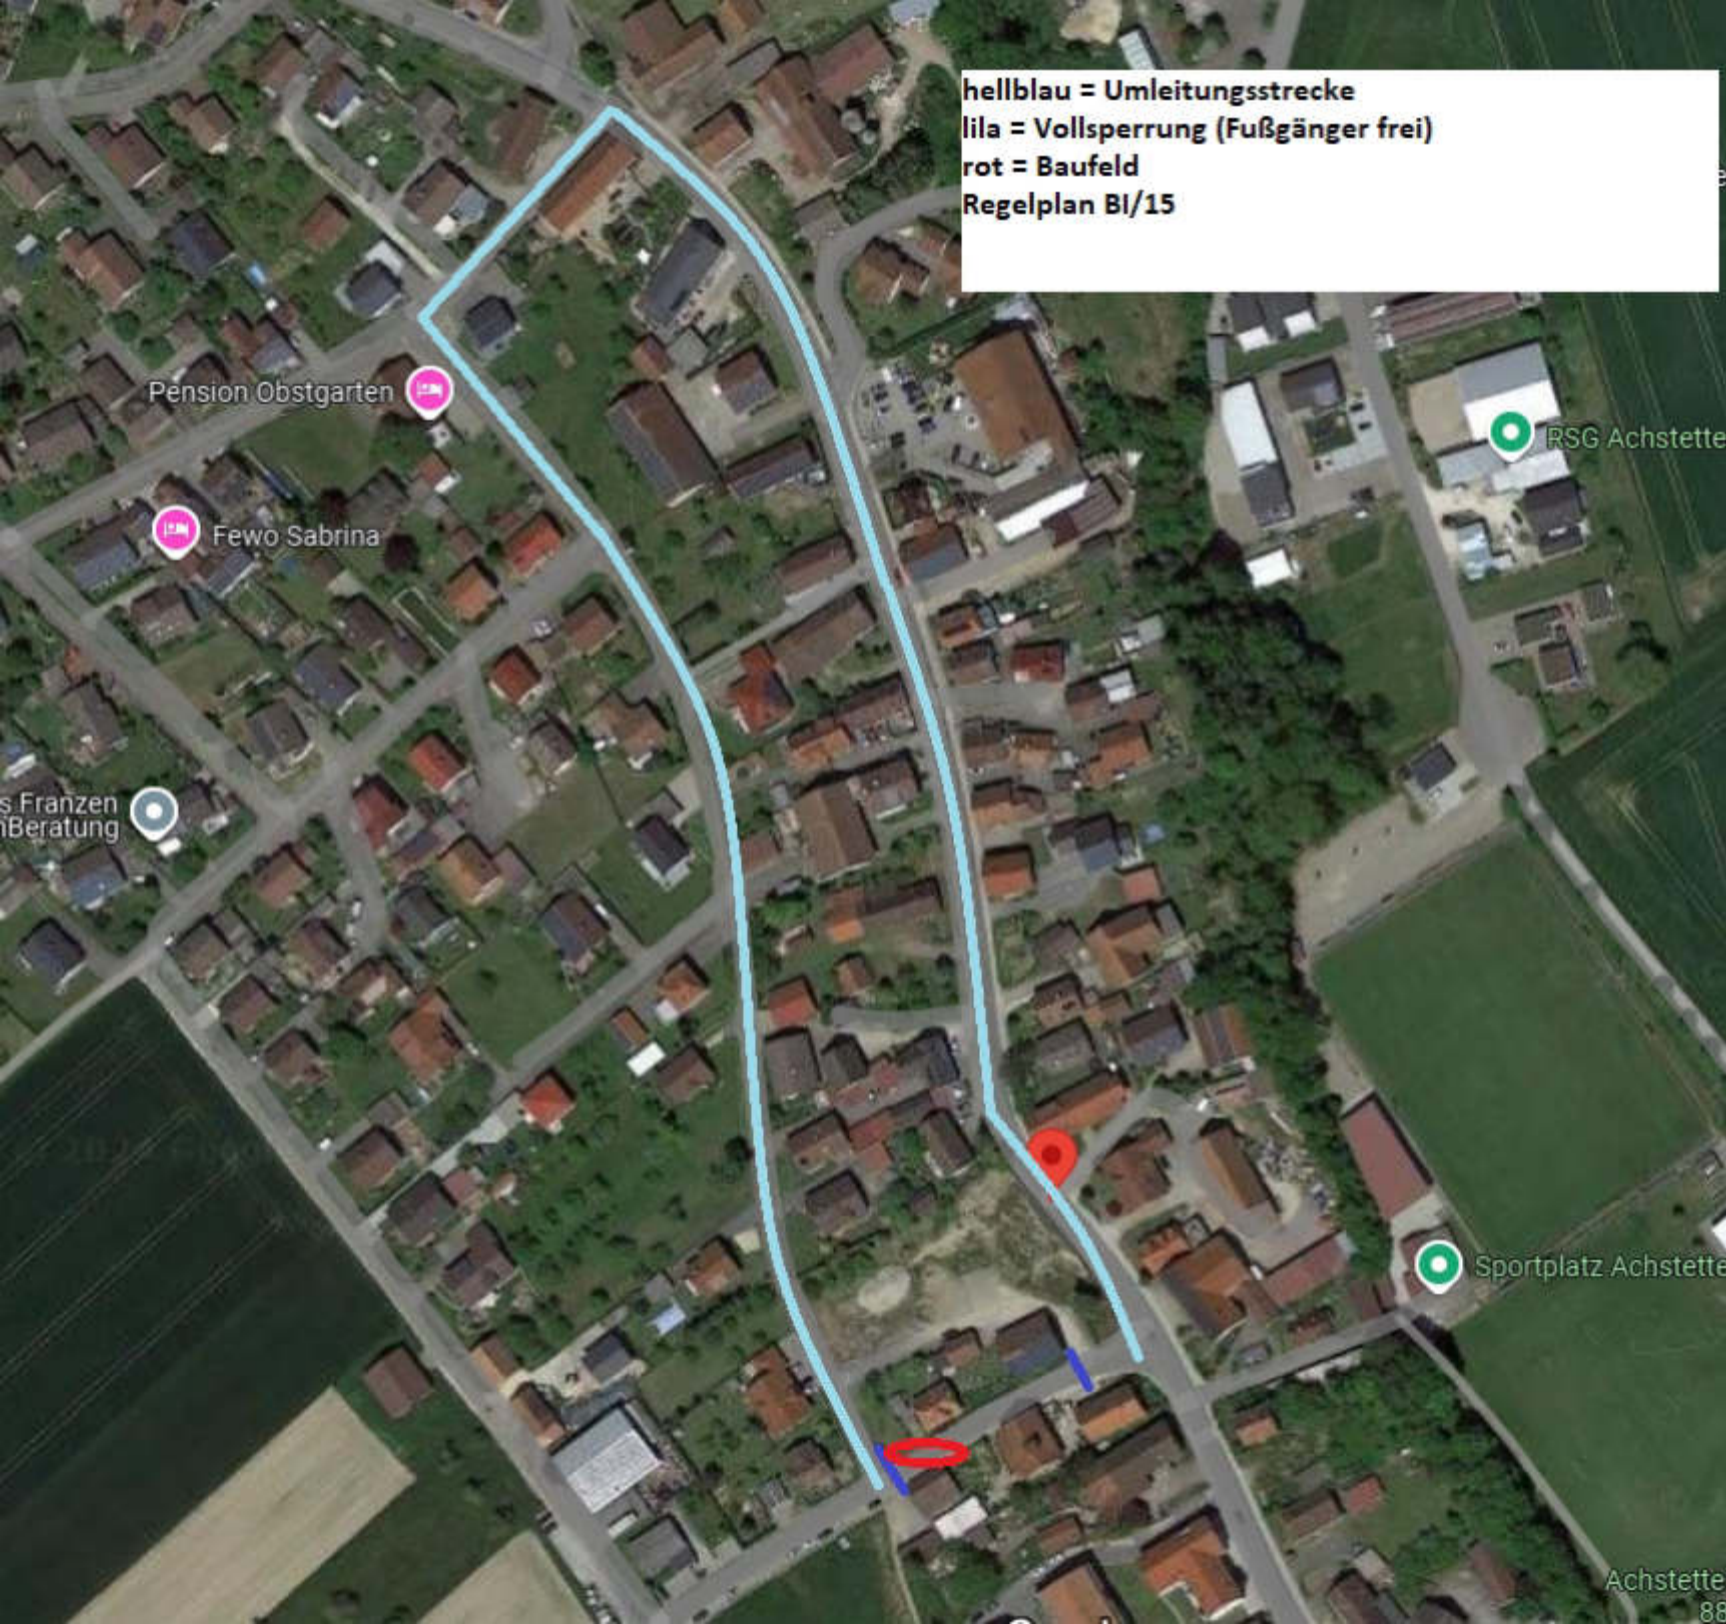

hellblau = Umleitungsstrecke
lila = Vollsperrung (Fußgänger frei)
rot = Baufeld
Regelplan BI/15

Pension Obstgarten

Fewo Sabrina

s Franzen
Beratung

RSG Achstette

Sportplatz Achstette

Achstette
88